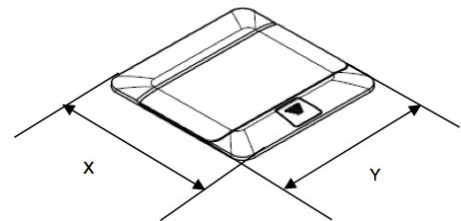

地板彈跳插座

超薄設計

高雅質感 霧鋁、拉絲亮銀、拉絲霧金、霧黑、亮白 五種選擇，符合裝潢需求

安全設計
緩衝式彈出設計，安全不夾手

功能性&彈性兼具 共有四種尺寸，可依客戶需要，任意搭配各式插座

型號說明：

材質顏色	 3 模組	 4 模組	 6 模組	 8 模組
○ 霧鋁拉	54010	54011	54012	54013
● 絲霧金	54015	54016	54017	54018
● 拉絲亮銀	54020	54021	54022	54023
● 霧黑	x	54026	x	54028
○ 亮白 水泥地板	x	54031	x	54033
預埋盒 桌面/高架	54000	54001	54002	54003
地板配件	54005	54006	54007	54008

規格說明：安裝於水泥地板時，最小深度＝預埋盒高度＝60mm

預埋盒 型號	3 模組 54000	4 模組 54001	6 模組 54002	8 模組 54003
尺寸 (mm)	 100 x 100	 122.5 x 100	 210 x 100	 255 x 100

彈跳盒 完成面尺寸	X (mm)	Y (mm)
3 模組	120	120
4 模組	120	142.5
6 模組	120	230
8 模組	120	275

書桌 / 高架地板 開孔尺寸	X (mm)	Y (mm)
3 模組	108	108
4 模組	108	131
6 模組	108	218
8 模組	108	263

插座組合說明：

1 模組	2P 	電話 	網路 	USB 充電 	
2 模組	單接地 	萬用 	電話 	網路 	USB 充電*2 
3 模組	雙接地 				

例：3 模組彈跳盒 至少有以下 3 種插座組合