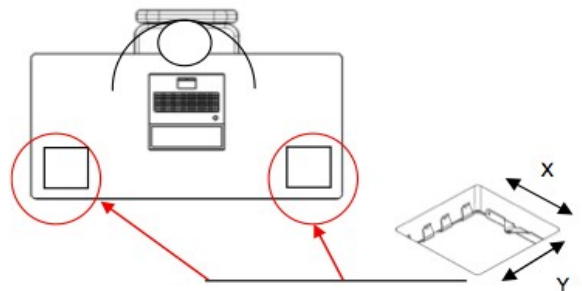

地板彈跳插座

超薄設計

高雅質感 霧鋁、拉絲亮銀、拉絲霧金、霧黑、亮白 五種選擇，符合裝潢需求

安全設計
緩衝式彈出設計，安全不夾手

功能性&彈性兼具 共有四種尺寸，可依客戶需要，任意搭配各式插座

型號說明：

材質顏色	 3 模組	 4 模組	 6 模組	 8 模組
○ 霧鋁拉	54010	54011	54012	54013
● 絲霧金	54015	54016	54017	54018
● 拉絲亮銀	54020	54021	54022	54023
● 霧黑	x	54026	x	54028
○ 亮白 水泥地板	x	54031	x	54033
預埋盒 桌面/高架	54000	54001	54002	54003
地板配件	54005	54006	54007	54008

規格說明：安裝於水泥地板時，最小深度＝預埋盒高度＝60mm

預埋盒 型號	3 模組 54000	4 模組 54001	6 模組 54002	8 模組 54003
尺寸 (mm)	 100 x 100	 122.5 x 100	 210 x 100	 255 x 100

彈跳盒 完成面尺寸	X (mm)	Y (mm)
3 模組	120	120
4 模組	120	142.5
6 模組	120	230
8 模組	120	275

書桌 / 高架地板 開孔尺寸	X (mm)	Y (mm)
3 模組	108	108
4 模組	108	131
6 模組	108	218
8 模組	108	263

插座組合說明：

1 模組	2P 	電話 	網路 	USB 充電 	
2 模組	單接地 	萬用 	電話 	網路 	USB 充電*2 
3 模組	雙接地 				

例：3 模組彈跳盒 至少有以下 3 種插座組合